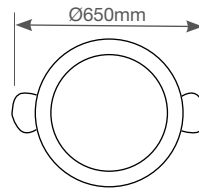

# PAELLERA

ACERO ESMALTADO Ø650mm

MADE IN SPAIN 

- Capacidad **máxima**
- Capacidad **media**
- Capacidad  **fina** (Valenciana)

Enamelled steel paella pan // Poêle à paella en acier émaillé // Panela de paella de aço esmaltado		Raciones capacidad máxima // Servings maximum capacity // Capacité maximale de portions // Capacidade máxima de porções	<b>20-25</b>
Material // Housing // Matériel // Material	<b>Acero esmaltado</b>	Raciones capacidad media // Servings medium capacity // Portions capacité moyenne // Servindo capacidade média	<b>12-19</b>
Con // With // Avec // Com	<b>Asas</b>	Raciones capacidad fina // Servings fine capacity // Portions fine capacité // Boa capacidade de porções	<b>7-11</b>
Diámetro // Diameter // Diamètre // Diâmetro	<b>Ø650mm</b>	Embalaje // Packing // Emballage // Embalagem	<b>2</b>
Para cocina // For kitchen // Pour la cuisine // Para cozinha	<b>Tradicional</b>		
Garantía // Warranty // Garantie // Garantia	<b>2 años</b>		