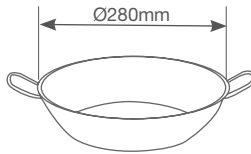

# PAELLERA

HONDA ESMALTADA Ø280mm

MADE IN SPAIN 

Paellera honda esmaltada // Deep enameled paella pan // Poêle à paella émaillée profonde // Panela de paella esmaltada profunda // Padella profonda smaltata // Paellapfanne tief emailliert

Material // Housing // Matériel // Material // Materiale // Stof **Esmaltado**

Con // With // Avec // Com // Con // mit **Asas**

Diámetro // Diameter // Diamètre // Diâmetro // Diámetro // Durchmesser **Ø280mm**