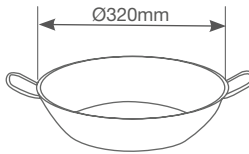

PAELLERA

HONDA ESMALTADA Ø320mm

MADE IN SPAIN 

Paellera honda esmaltada // Deep enameled paella pan // Poêle à paella émaillée profonde // Panela de paella esmaltada profunda // Padella profonda smaltata // Paellapfanne tief emailliert

Material // Housing // Matériel // Material // Materiale // Stof **Esmaltado**

Con // With // Avec // Com // Con // mit **Asas**

Diámetro // Diameter // Diamètre // Diâmetro // Diámetro // Durchmesser **Ø320mm**