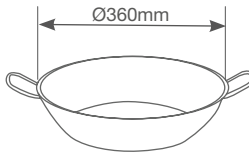

PAELLERA

HONDA ESMALTADA Ø360mm

MADE IN SPAIN 

Paellera honda esmaltada // Deep enameled paella pan // Poêle à paella émaillée profonde // Panela de paella esmaltada profunda // Padella profonda smaltata // Paellapfanne tief emailliert

Material // Housing // Matériel // Material // Materiale // Stof **Esmaltado**

Con // With // Avec // Com // Con // mit **Asas**

Diámetro // Diameter // Diamètre // Diâmetro // Diámetro // Durchmesser **Ø360mm**