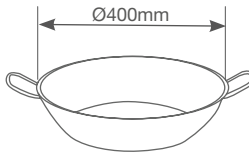

PAELLERA

HONDA ESMALTADA Ø400mm

MADE IN SPAIN 

Paellera honda esmaltada // Deep enameled paella pan // Poêle à paella émaillée profonde // Panela de paella esmaltada profunda // Padella profonda smaltata // Paellapfanne tief emailliert

Material // Housing // Matériel // Material // Materiale // Stof **Esmaltado**

Con // With // Avec // Com // Con // mit **Asas**

Diámetro // Diameter // Diamètre // Diâmetro // Diámetro // Durchmesser **Ø400mm**