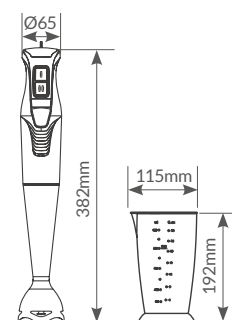

# Batidora de mano Singat 800W

<b>Referencia</b>	<b>400005009</b>
<b>Descripción</b>	Batidora de mano Singat
<b>Potencia</b>	800W
<b>Velocidad</b>	2
<b>Cable</b>	0.8M
<b>Capacidad vaso</b>	800ml.
<b>Piezas</b>	Desmontables
<b>Mango</b>	Ergonómico
<b>Material</b>	Brazo acero inoxidable
<b>Cuchillas</b>	4 de acero inoxidable
<b>Fácil de limpiar</b>	Sí
<b>Luz indicadora LED</b>	Sí
<b>Voltaje</b>	220-240V
<b>Hz</b>	50Hz
<b>Embalaje</b>	4

## Batidora de mano Aliara 1200W

<b>Referencia</b>	<b>40005010</b>
<b>Descripción</b>	Batidora de mano Aliara
<b>Potencia</b>	1200W
<b>Regulador</b>	De velocidad
<b>Botón</b>	Media velocidad
<b>Turbo</b>	Sí
<b>Cable</b>	0.70M
<b>3 Accesorios</b>	Vaso medidor, varilla para batir y picadora
<b>Capacidad vaso y picadora</b>	800ml.
<b>Piezas</b>	Desmontables
<b>Mango</b>	Ergonómico
<b>Material</b>	Brazo acero inoxidable
<b>Cuchillas</b>	4 de acero inoxidable
<b>Luz indicadora LED</b>	Sí
<b>Voltaje</b>	220-240V
<b>Hz</b>	50Hz
<b>Embalaje</b>	4