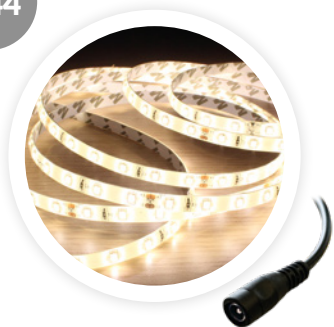

# Rollo 5M tira LED SMD2835

IP44

Referencia	204030014	204030015	204030016
Descripción	Rollo 5M tira LED	Rollo 5M tira LED	Rollo 5M tira LED
Tipo	SMD2835	SMD2835	SMD2835
Potencia	6W/M	6W/M	6W/M
Potencia total	30W/M	30W/M	30W/M
Lúmenes (360°)	600Lm/M	600Lm/M	600Lm/M
Lúmenes (360°) totales	3000Lm/M	3000Lm/M	3000Lm/M
LEDs	60LEDs/M	60LEDs/M	60LEDs/M
Flexible y fija	Si	Si	Si
Longitud	5M	5M	5M
Ancho	8mm	8mm	8mm
Corte tira LED	Cada 100mm	Cada 100mm	Cada 100mm
Cinta adhesiva	3M	3M	3M
Ángulo apertura	120°	120°	120°
Temperatura (K)	2700 - 3000K / Luz cálida	4000 - 4500K / Luz día	6000 - 6500K / Luz fría
Temperatura de trabajo	-25°C / +45°C	-25°C / +45°C	-25°C / +45°C
SDCM	<6	<6	<6
Tiempo de encendido	<0.5s	<0.5s	<0.5s
Luz completa inmediata	100%	100%	100%
CRI (Ra)	≥80	≥80	≥80
Hg	0.0	0.0	0.0
Chip mA	60mA	60mA	60mA
On / Off	20.000	20.000	20.000
IP	IP44	IP44	IP44
Horas de vida	40.000h.	40.000h.	40.000h.
Voltaje	24V	24V	24V
Hz	50/60Hz	50/60Hz	50/60Hz
Embalaje	40	40	40