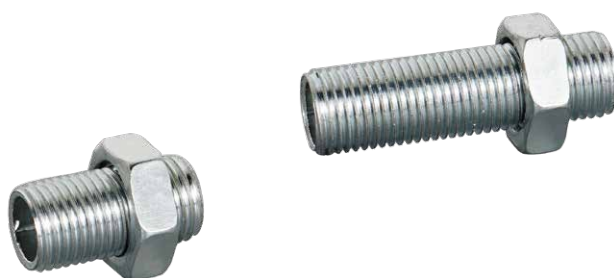

Varilla hueca roscada

Referencia	002204617	002204618
Descripción	Varilla hueca roscada	Varilla hueca roscada
Para	Portalámparas	Portalámparas
Dimensión	Ø9.6x20mm	Ø9.6x35mm
Material	Metal	Metal
Embalaje	10/300	10/300