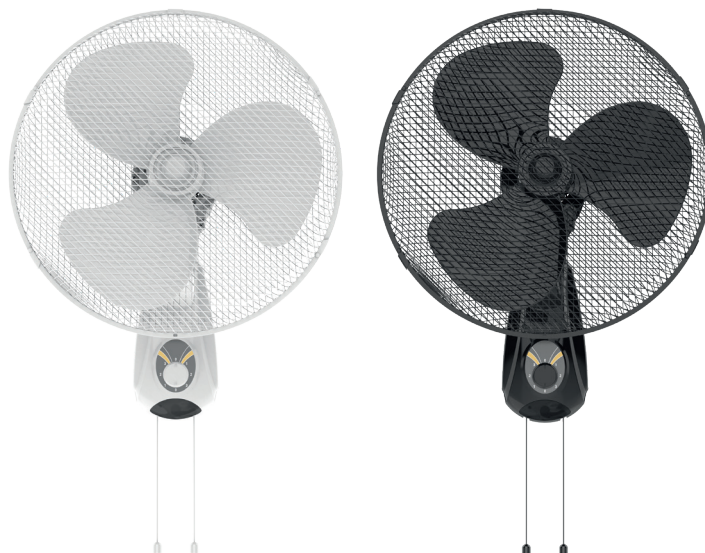

Ventilador de pared Toleni 45W

Referencia	005000706	300010025
Descripción	Ventilador de pared Toleni	Ventilador de pared Toleni
Velocidades	3	3
Potencia ventilador máx.	45W	45W
Velocidad máx.	1250rpm	1250rpm
Flujo máx.	70.02m³/min	70.02m³/min
Decibelios máx.	51.99dB	51.99dB
Nº de aspas	3	3
Cabezal oscilante	Multiorientable	Multiorientable
Difusor oscilante	90°	90°
Ángulo de inclinación	10°	10°
Rejilla de protección	Sí	Sí
Instalación	Pared	Pared
Interruptor	Por cuerda	Por cuerda
Con	Panel de control	Panel de control
Longitud cable	1.6M	1.6M
Color cuerpo	Blanco	Negro
Color aspas	Blanco	Negro
Material	Plástico	Plástico
Voltaje	220-240V	220-240V
Hz	50Hz	50Hz
Embalaje	1	1