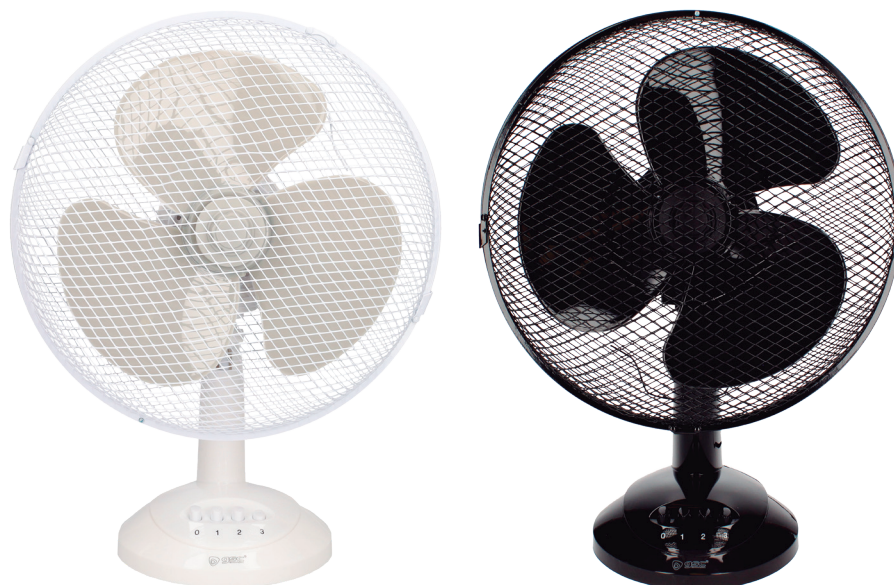

Ventilador sobremesa Lindi 40W

Referencia	005000701	300010017
Descripción	Ventilador sobremesa Lindi	Ventilador sobremesa Lindi
Velocidades	3	3
Potencia ventilador máx.	40W	40W
Velocidad máx.	1250rpm	1250rpm
Flujo máx.	40.24m ³ /min	40.24m ³ /min
Decibelios máx.	49.36dB	49.36dB
Nº de aspas	3	3
Posiciones	Fijo / Rotatorio	Fijo / Rotatorio
Difusor oscilante	90°	90°
Ángulo de inclinación	10°	10°
Rejilla de protección	Sí	Sí
Longitud cable	1.6M	1.6M
Color cuerpo	Blanco	Negro
Color aspas	Blanco	Negro
Material	Plástico	Plástico
IP	IP20	IP20
Voltaje	220-240V	220-240V
Hz	50Hz	50Hz
Embalaje	1	1