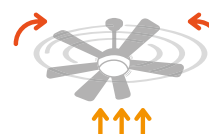

Ventilador techo Diongo con mando Ø165cm

Referencia	300005061
Descripción	Ventilador techo Diongo con mando
Diámetro / Pulgadas	Ø165cm / 65"
Motor	DC
Velocidades	6
Potencia ventilador máx.	49W
Velocidad máx.	119rpm
Flujo máx.	236m ³ /min
Decibelios máx.	50dB
Temporizador	15' / 30' / 2h. / 4h. / 8h.
Nº de aspas	8
Área cobertura	XL (>32m ²)
Incluye	2 tijas de 150mm y 250mm
Apto	Techos inclinados (25°)
Ideal para	Grandes estancias
Temperatura de trabajo	-20°C / +50°C
Hg	0.0
On / Off	100.000
mA	1000mA
IP	IP20
Color cuerpo	Blanco
Color aspas	Blanco
Material cuerpo	Metal
Material aspas	ABS
Voltaje	220-240V
Hz	50Hz
Embalaje	1

Modo verano

Modo invierno