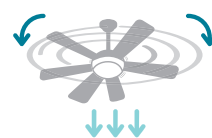

Ventilador techo Larde

2xE27 DC Ø82cm Azul

gsc[®]
 evolution

 DC
 motor

Referencia	300005079
Descripción	Ventilador techo Larde
Motor	DC
Diámetro / Pulgadas	Ø82cm / 32"
Velocidades	6
Potencia ventilador máx.	19W
Velocidad máx.	210rpm
Flujo máx.	91 ³ /min
Decibelios máx.	40dB
Nº de aspas	6
Área cobertura	S (<13m ²)
Incluye	2 tijas de 150mm y 250mm
Apto	Techos inclinados (25°)
Ahorro de energía	Mínimo consumo
Control	De cadena
Potencia luz máx.	2x20W
Casquillo	E27
Nº bombillas	2
Compatible LED	Sí
Incluye bombilla	No
Color cuerpo	Azul
Color aspas	Azul
Material cuerpo	Metal
Material aspas	Contrachapado
IP	IP20
Voltaje	220-240V
Hz	50Hz
Embalaje	1

Modo verano

Modo invierno