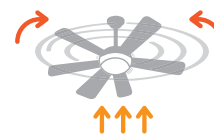

Ventilador techo Larde

2xE27 DC Ø82cm Rosa

gsc[®]
Evolution

DC
motor

Referencia	300005077
Descripción	Ventilador techo Larde
Motor	DC
Diámetro / Pulgadas	Ø82cm / 32"
Velocidades	6
Potencia ventilador máx.	19W
Velocidad máx.	210rpm
Flujo máx.	91 ³ /min
Decibelios máx.	40dB
Nº de aspas	6
Área cobertura	S (<13m ²)
Incluye	2 tijas de 150mm y 250mm
Apto	Techos inclinados (25°)
Ahorro de energía	Mínimo consumo
Control	De cadena
Potencia luz máx.	2x20W
Casquillo	E27
Nº bombillas	2
Compatible LED	Sí
Incluye bombilla	No
Color cuerpo	Rosa
Color aspas	Rosa
Material cuerpo	Metal
Material aspas	Contrachapado
IP	IP20
Voltaje	220-240V
Hz	50Hz
Embalaje	1

Modo verano

Modo invierno