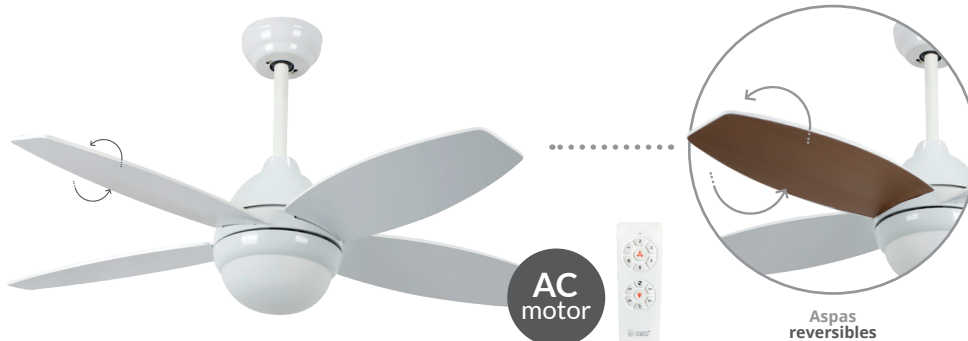

Ventilador techo Muna con luz CCT + mando Ø106cm

Referencia	300005039
Descripción	Ventilador techo Muna con luz CCT + mando
Pulgadas	Ø106cm / 42"
Motor	AC
Velocidades	3
Potencia ventilador máx.	63W
Velocidad máx.	230rpm
Flujo máx.	190m ³ /min
Decibelios máx.	50dB
Temporizador	1h, 2h., 4h., 8h.
Nº de aspas	4
Aspas	Reversibles
Área cobertura	M (<13-20m ²)
Pilas mando	2xAAA (no incl.)
Incluye	2 tijas de 150mm y 250mm
Apto	Techos inclinados (25°)
Potencia luz	15W
Lúmenes Con difusor / Luminaria	693Lm / 951Lm / 733Lm
Lúmenes (360°) Sin difusor / Fuente de luz	1355Lm / 1534Lm / 1475Lm
Temperatura (K)	3000K / 4000K / 6500K
Temperatura de trabajo	-20°C / +50°C
Tiempo encendido	<0.5s
Luz completa inmediata	100%
Ángulo apertura	120°
CRI (Ra)	≥80
SDCM	<6
On / Off	100.000
mA	1000mA
Horas de vida	30.000h.
IP	IP20
Color cuerpo	Blanco
Color aspas	Blanco / Haya
Material	Metal + ABS
Material aspas	Contrachapado
IP	IP20
Voltaje	220-240V
Hz	50Hz
Embalaje	1